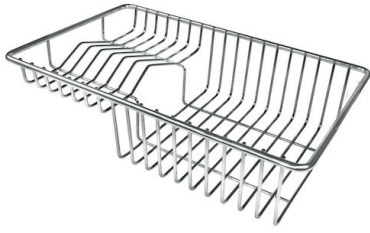

Fori Mixer 2 fori di serie

Foro incasso 826x540 mm

Gocciolatoio No

Larghezza 85 cm

Misura vasca 790x400mm

Milano Optional accessories / Accessori opzionali

The "rails" system makes it possible to use a combination of numerous accessories. Grids, chopping boards, utensils' ranging system, bowls and containers of different dimensions can be alternated in the workspace with a simple gesture, and can easily be stacked, in order to be on hand at all times.

Milano Level 3

Compatible accessories/Accessori compatibili:

8100 600

GALLERIA FOTOGRAFICA

IN DOTAZIONE

Piletta automatica Space Milano
8407 115

ACCESSORI OPZIONALI

Cestello portapiatti inox

8100 303

* solo in abbinamento con l'accessorio
8644 101

Griglia Black

8100 600

Tagliere legno noce

8642 000

Tagliere Twin in HDPE

8644 101

Foldable rack

8110 000

Kit Black

8100 037

**Kit grattugia con supporto per
anello e vassoio di raccolta alimenti**

8159 101

* solo in abbinamento con l'accessorio
8644 101

Kit multi-vasca